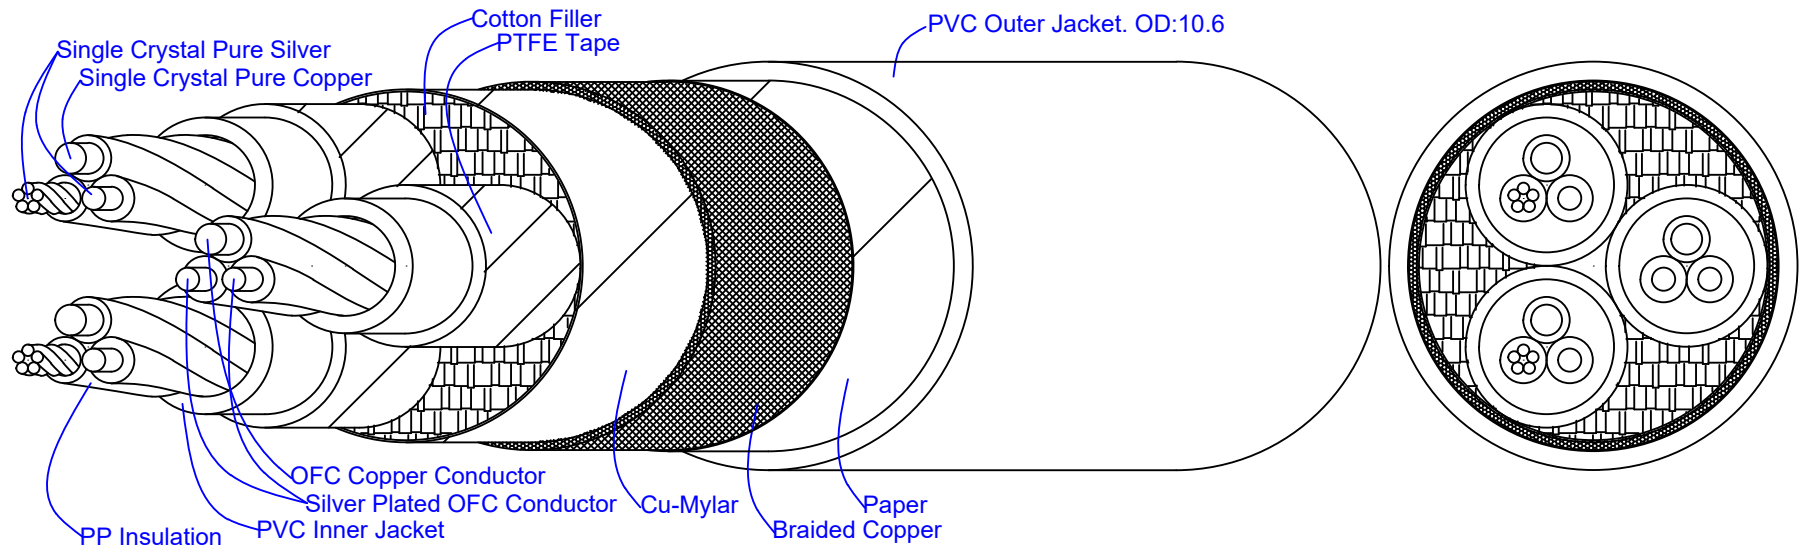

# HARMONIC MAGIC LINK III

2016/05/06

HT R&D

<i>CUSTOMER:</i>	<i>DATE</i>	<i>DRAWN</i>	<i>DESIGNED</i>	<i>APPROVAL</i>	<b>HARMONIC TECHNOLOGY</b>	<i>ITEM NO</i>	<i>DRAWING NO</i>
	2016						
	05	<i>UNIT</i>	<i>SCALE</i>	<i>REV</i>			
	06	mm					160506MLI